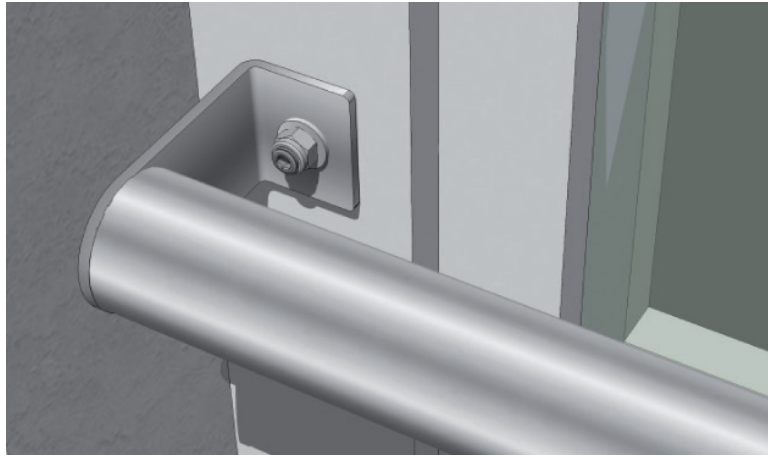

**Wir können noch mehr -
unsere TGB sind auch als Absturzstangen einfach sicher!**

epro.
einfach besser