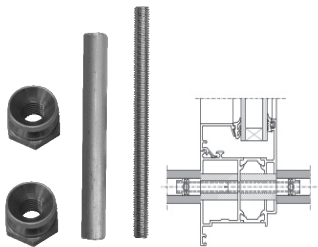

epro Befestigung BS 23 *

Bestellnr.	EAN-Nr.	Beschreibung	Preis €
BS 23	4251439706384	Gewindebolzen M8x120mm Distanzrohr 90mm, Muttermutter M8 Bohrung: 16mm	4,38

epro Befestigung BS 24 *

Bestellnr.	EAN-Nr.	Beschreibung	Preis €
BS 24	4251439706391	durchgehende Befestigung mit Blindrossette 25x2mm Edelstahl Muttermutter M8 für Türstärke bis 90mm	10,11

Türgriff Edelstahl fein matt geschliffen

Stützen: K3, Ø=25mm, schräg 45° ❄

Bestellnr.	EAN-Nr.	Ø	La	Li	VE	Preis €
35203	4251439700016	32	350	210	20	22,97
2143203	4251439700023	32	400	210	20	23,30
3043203	4251439700030	32	400	300	20	23,30
53203	4251439700047	32	500	300	20	25,89
63203	4251439700054	32	600	400	20	27,93
5683203	4251439700061	32	800	560	20	30,62
83203	4251439700078	32	800	600	20	30,62
70103203	4251439700085	32	1000	700	10	34,29
80103203	4251439700092	32	1000	800	10	34,29
90123203	4251439700108	32	1200	900	10	36,98
10123203	4251439700115	32	1200	1000	10	36,98
133203	4251439700122	32	1300	1100	10	45,61
143203	4251439700139	32	1400	1200	5	45,94
163203	4251439700146	32	1600	1200	5	50,37
14163203	4251439700153	32	1600	1400	5	50,37
183203	4251439700160	32	1800	1300	5	62,44

epro Befestigung BS 03

Bestellnr.	EAN-Nr.	Beschreibung	Preis €
BS 03	4251439706254	Adapter BS 00 mit Gewindestift M8x40mm	0,54

epro Einteilige Befestigung BS 08/09/10 ^{*}

Bestellnr.	EAN-Nr.	Beschreibung	Preis €
BS 08	4251439706278	Gewindedorn 46 mm Bohrung: 6,5 mm selbstschneidend	1,83
BS 09	4251439706285	Gewindedorn 46mm Bohrung: 10mm selbstschneidend	1,83
BS 10	4251439706292	Gewindedorn 25mm Bohrung: 10mm selbstschneidend	3,06

epro Befestigung BS 12 ^{*}

Bestellnr.	EAN-Nr.	Beschreibung	Preis €
BS 12	4251439706315	paarweise Befestigung am Türflügel Gewindebolzen M8x120mm Distanzrohr 90mm Bohrung: 16mm	4,38

epro Befestigung BS 13 ^{*}