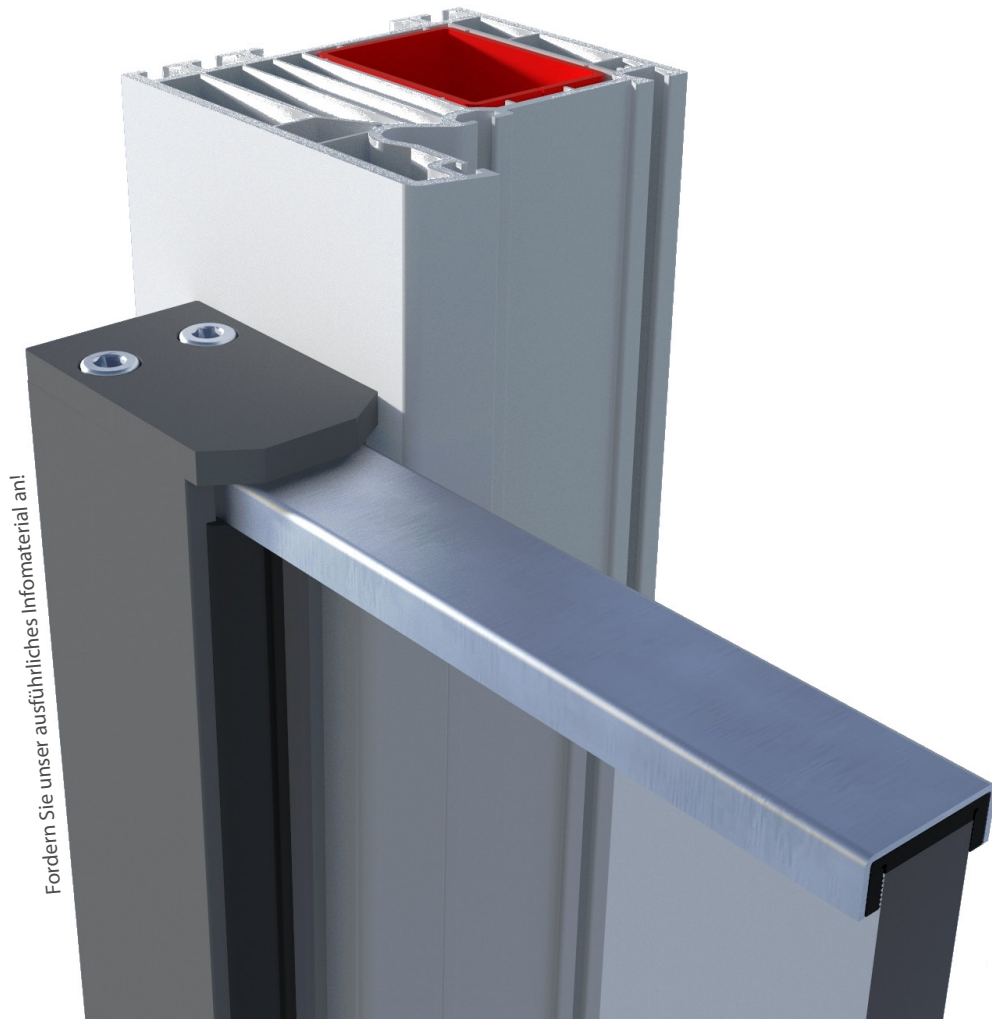

epro.
einfach besser

**GLASBRÜSTUNGSKITS G2 UND G3
FÜR BODENTIEFE FENSTER UND TÜREN**

Fordern Sie unser ausführliches Infomaterial an!