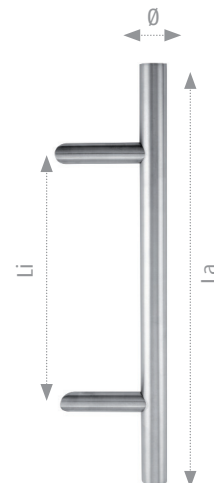

Türgriff Edelstahl fein matt geschliffen im Bausatz mit Winkelstütze innen, schräg 45°

Bestellnr.	EAN-Nr.	Set bestehend aus:	Ø	La	Stützenform	Preis € per Bausatz
2503507	4251439700573	1 Edelstahl-Rohr mit 2mm Wandstärke 2 Stück epro Rohrdübel inkl. Winkelkon- solen K7	35	2500	Winkelstütze innen schräg	95,19
2504007	4251439700580	1 Edelstahl-Rohr mit 2mm Wandstärke 2 Stück epro Rohrdübel inkl. Winkelkon- solen K7	40	2500	Winkelstütze innen schräg	99,77
2503507-5	4251439700597	5 Edelstahl-Rohre mit 2mm Wandstärke 10 Stück epro Rohrdübel inkl. Winkelkon- solen K7	35	2500	Winkelstütze innen schräg	80,91
2504007-5	4251439700603	5 Edelstahl-Rohre mit 2mm Wandstärke 10 Stück epro Rohrdübel inkl. Winkelkon- solen K7	40	2500	Winkelstütze innen schräg	84,81

epro Befestigung BS 23 *

Bestellnr.	EAN-Nr.	Beschreibung	Preis €
BS 23	4251439706384	Gewindebolzen M8x120mm Distanzrohr 90mm, Muttermutter M8 Bohrung: 16mm	4,38

epro Befestigung BS 24 *

Bestellnr.	EAN-Nr.	Beschreibung	Preis €
BS 24	4251439706391	durchgehende Befestigung mit Blindrossette 25x2mm Edelstahl Muttermutter M8 für Türstärke bis 90mm	10,11

Türgriff Edelstahl fein matt geschliffen

Stützen: K3, Ø=25mm, schräg 45° ❄

Bestellnr.	EAN-Nr.	Ø	La	Li	VE	Preis €
35203	4251439700016	32	350	210	20	22,97
2143203	4251439700023	32	400	210	20	23,30
3043203	4251439700030	32	400	300	20	23,30
53203	4251439700047	32	500	300	20	25,89
63203	4251439700054	32	600	400	20	27,93
5683203	4251439700061	32	800	560	20	30,62
83203	4251439700078	32	800	600	20	30,62
70103203	4251439700085	32	1000	700	10	34,29
80103203	4251439700092	32	1000	800	10	34,29
90123203	4251439700108	32	1200	900	10	36,98
10123203	4251439700115	32	1200	1000	10	36,98
133203	4251439700122	32	1300	1100	10	45,61
143203	4251439700139	32	1400	1200	5	45,94
163203	4251439700146	32	1600	1200	5	50,37
14163203	4251439700153	32	1600	1400	5	50,37
183203	4251439700160	32	1800	1300	5	62,44