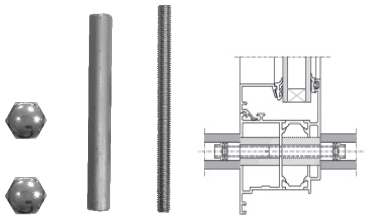

epro Befestigung BS 23 *

Bestellnr.	EAN-Nr.	Beschreibung	Preis €
BS 23	4251439706384	Gewindebolzen M8x120mm Distanzrohr 90mm, Muttermutter M8 Bohrung: 16mm	4,38